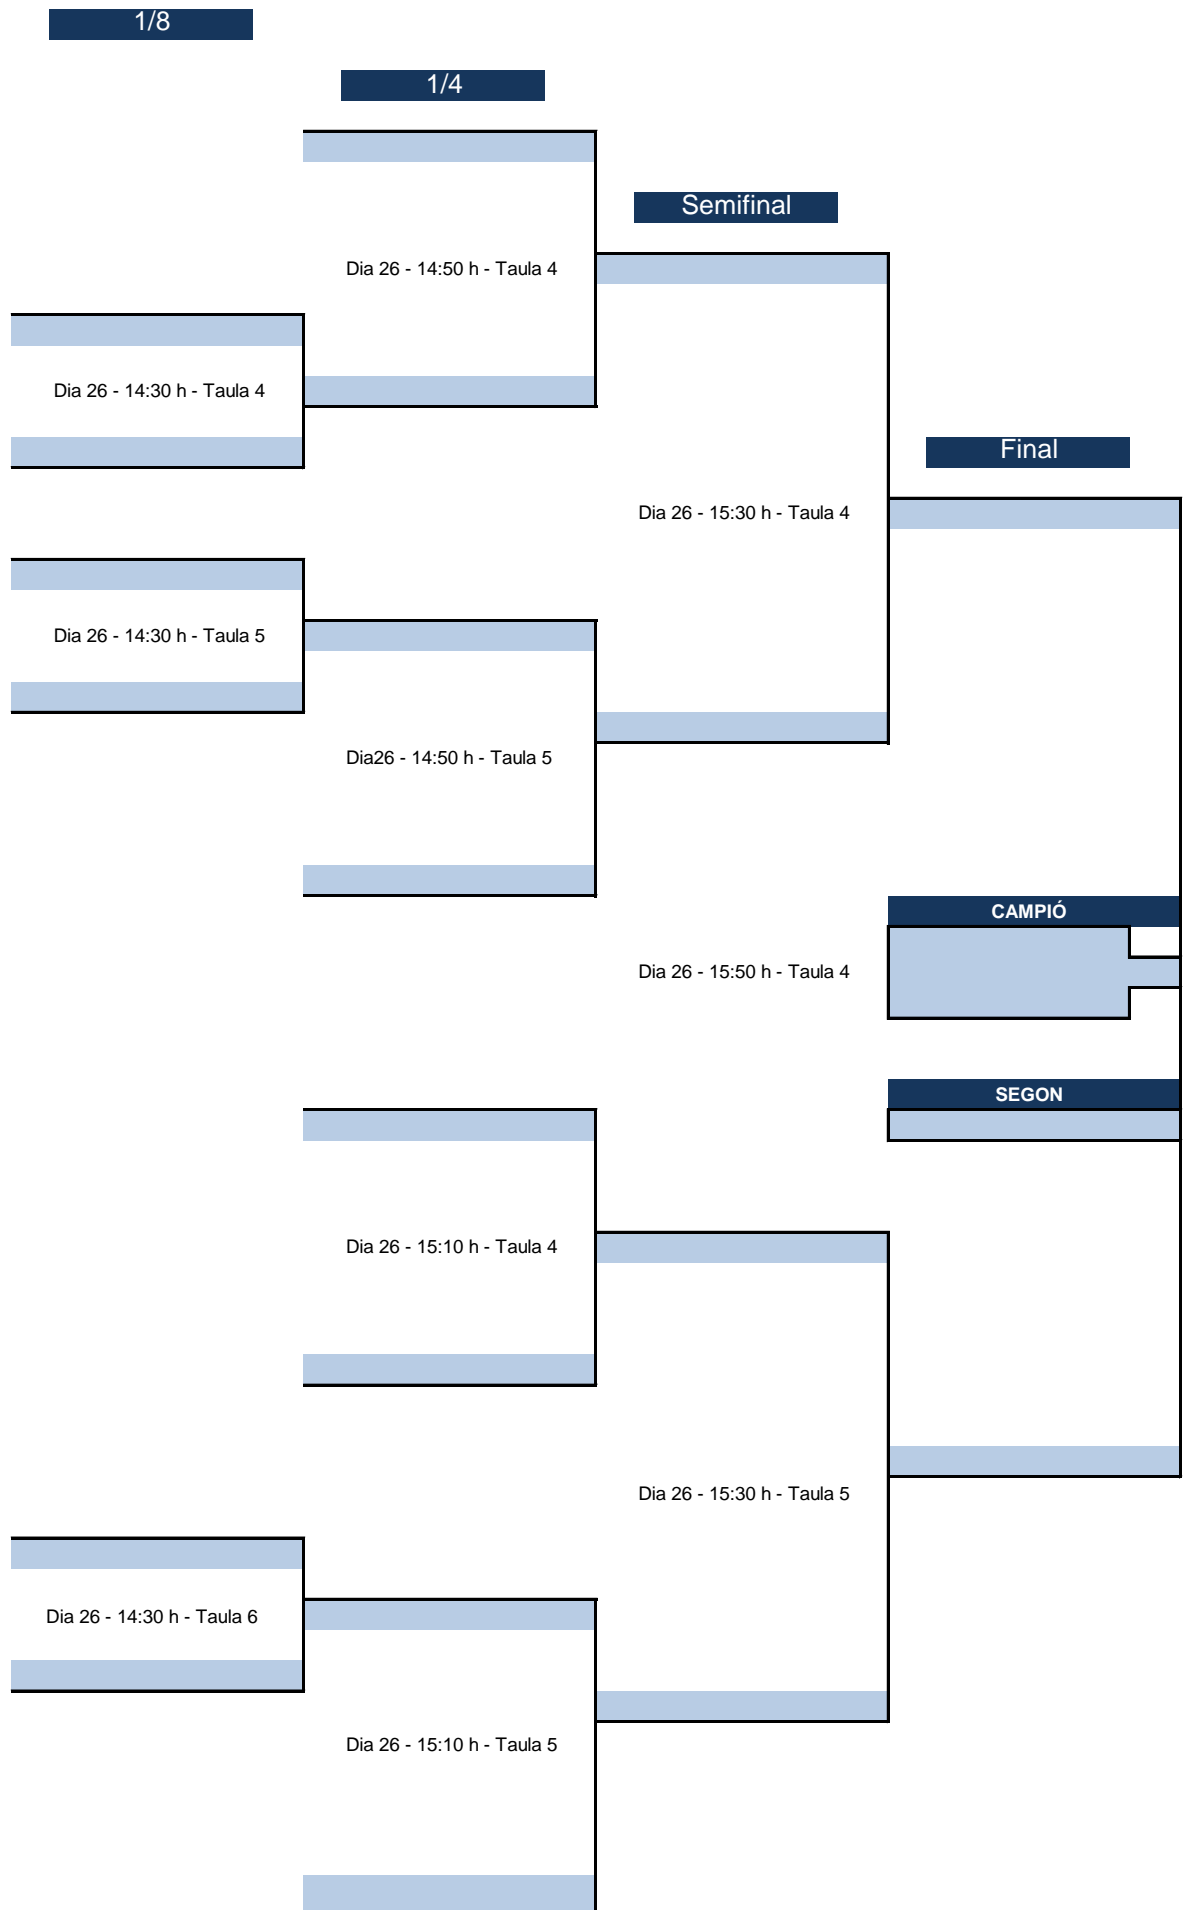

ALEVÍ MASCULÍ - QUADRE FINAL

* El jugador que perd en el quadre final, haurà d'arbitrar el proper partit.